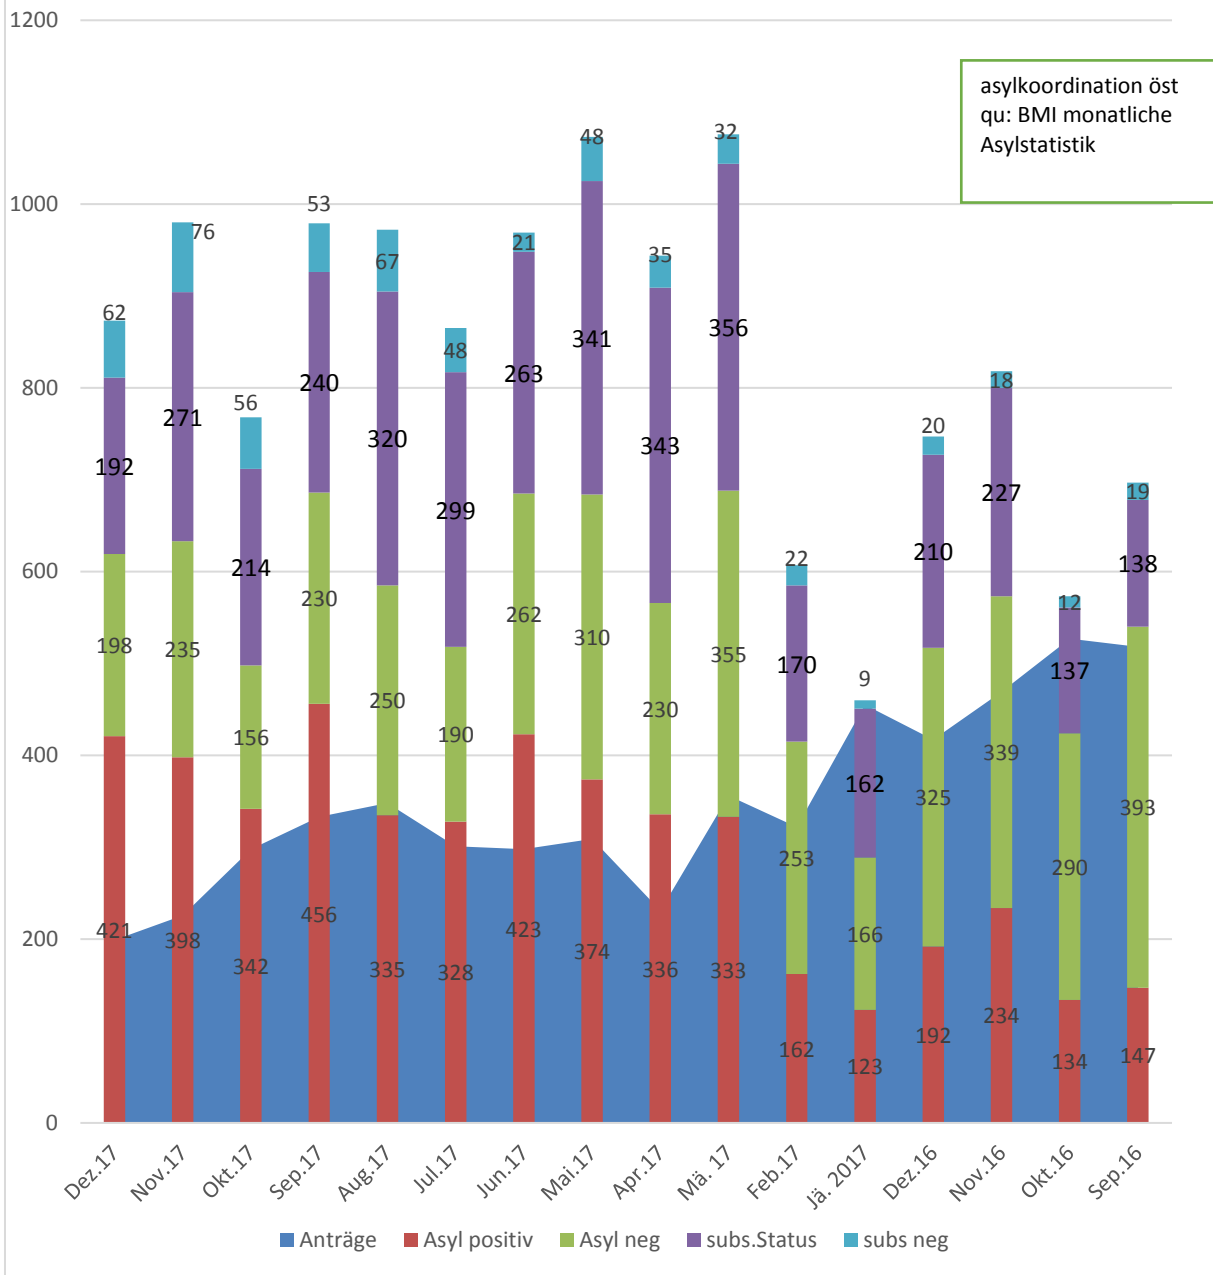

rechtskräftige Entscheidungen Afghanen Sept 2016 - Dezember 2017

asylkoordination öst
 qu: BMI monatliche
 Asylstatistik